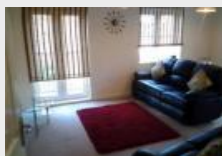

Location Appartement Ipswich

719€/mois
N° 3282938
29/12/2017

Annonce de particulier - Tel : voir site