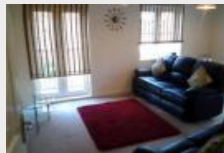

Location Appartement Ipswich

719€/mois
N° 3282938
29/12/2017

Annonce de particulier - Tel : voir site